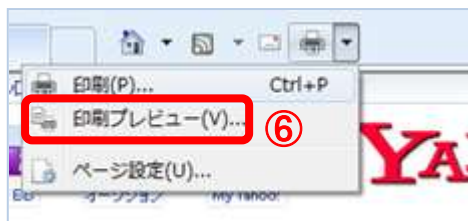

ホームページを印刷する（１）

～ 最初のページだけを印刷する ～

①Internet Explorer を起動します（Yahoo の画面が開く前提で説明します）

②「路線」をクリックします

③必要事項を入力（または選択）します

前提：10月15日 新宿駅発9時以降 ⇒箱根湯本行き

④「探索」をクリックします

⑤プリンターの図（）の右にある▼をクリックします