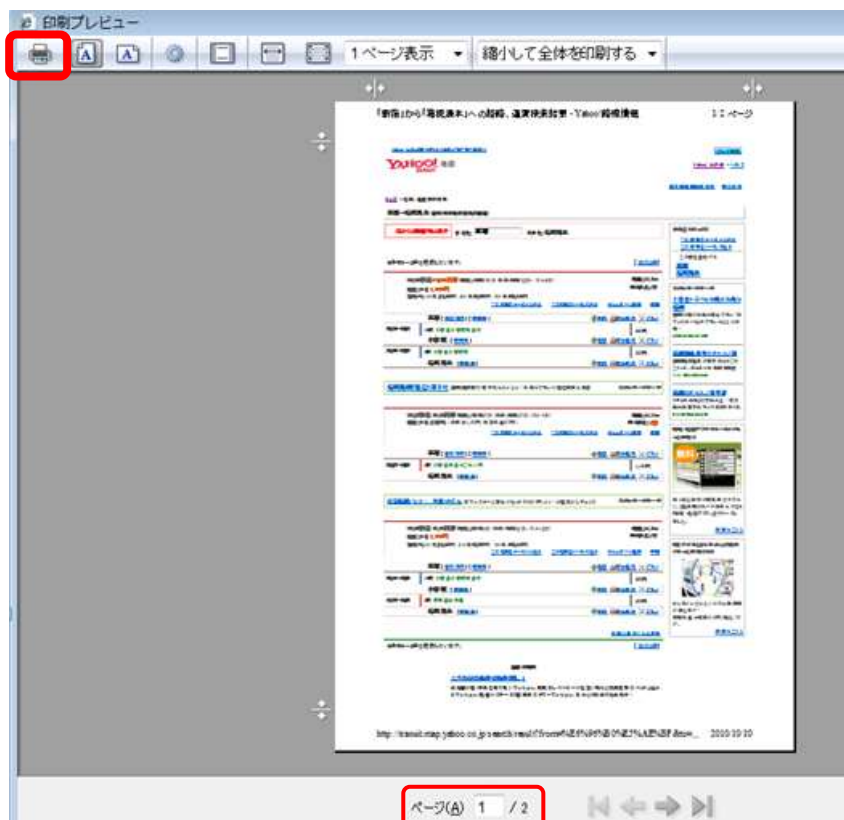

ホームページを印刷する（１）

～ 最初のページだけを印刷する ～

①Internet Explorer を起動します（Yahoo の画面が開く前提で説明します）

②「路線」をクリックします

③必要事項を入力（または選択）します

前提：10月15日 新宿駅発9時以降 ⇒箱根湯本行き

④「探索」をクリックします

⑤プリンターの図（）の右にある▼をクリックします

⑥「印刷プレビュー」をクリックします

⑦1ページ目が表示されます

⑧

⑧左上のプリンターの図をクリックします

「1 / 2」は、全体で2ページあるうちの1ページ目という意味です

⑨ ページ範囲で「ページ指定」を選びます（クリック）

⑩ 右の枠内の数字が1になっていることを確認します

（※これは、「1 ページ目」を印刷するという意味です